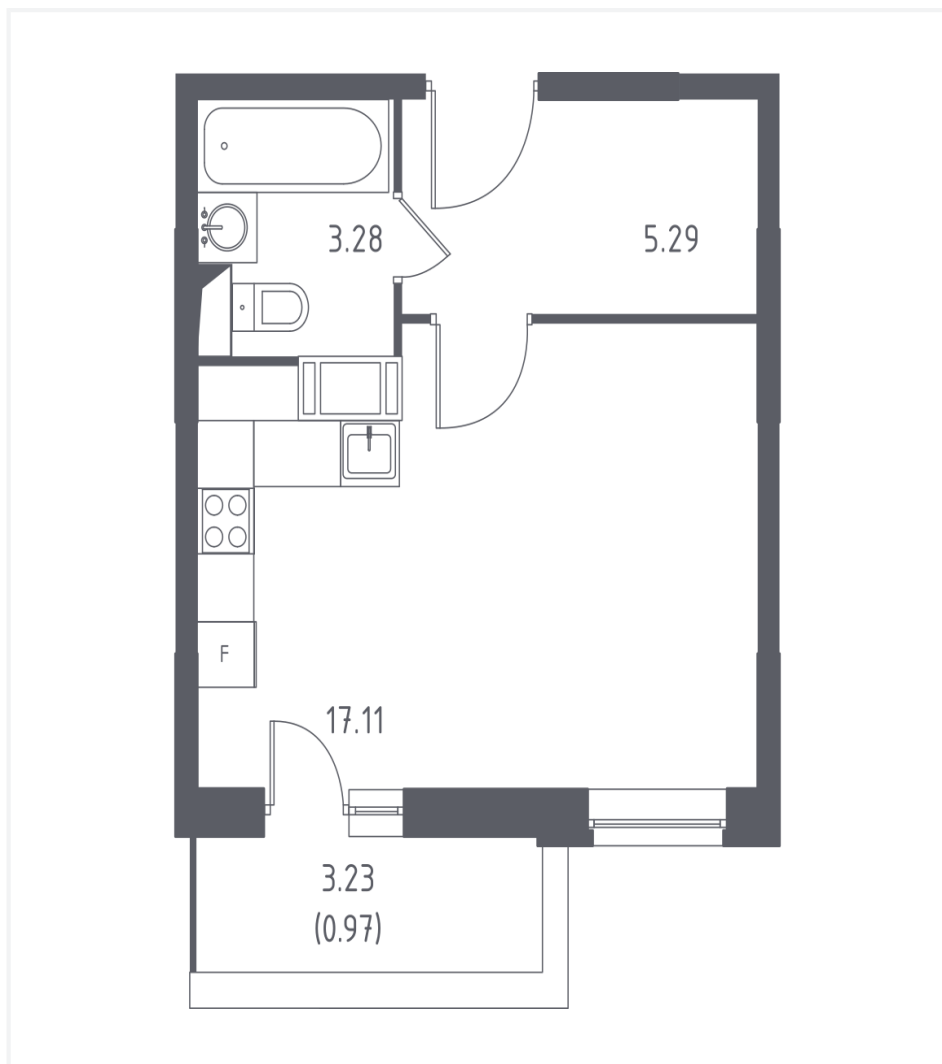

Однокомнатная №37

26,65
площадь, м²

17,11
жилая, м²

9 /17
этаж

II кв. 2020
сдача

10
корпус

1
секция

104 653
цена за м²

**2 789 002
руб.**

Квартира на сайте
tomilinosamolet.ru/kvartiry/flat/4803/

Корпус 10

На плане этажа

ЦЕНТРАЛЬНЫЙ ОФИС ПРОДАЖ

Москва, ул. Ивана Франко, 8, БЦ Kutuzoff Tower, 6 эт.

Ежедневно с 9:00 до 21:00

В выходные и праздничные дни с 10:00 до 19:00