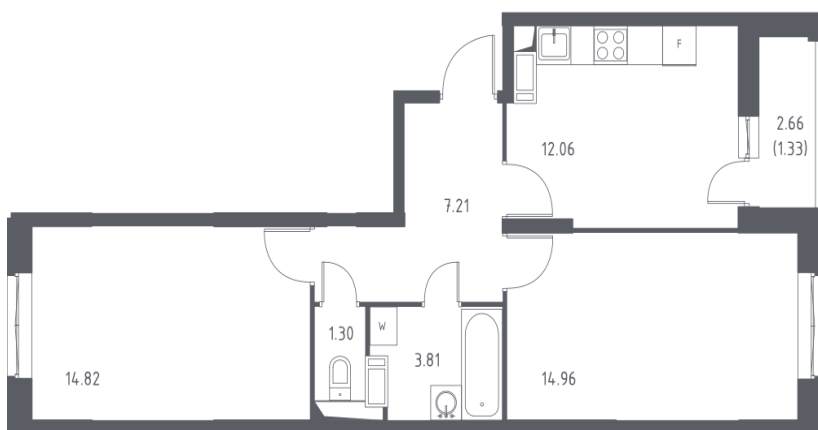

Двухкомнатная №136

55,49

площадь, м²

29,78

жилая, м²

13 /17

этаж

II кв. 2020

сдача

6

корпус

2

секция

82 304

цена за м²

Корпус 6

-3%

~~4 567 048 руб.~~

4 430 037 руб

выгода 137 011 рублей

На плане этажа

ЦЕНТРАЛЬНЫЙ ОФИС ПРОДАЖ

Москва, ул. Ивана Франко, 8, БЦ Kutuzoff Tower, 6 эт.

Ежедневно с 9:00 до 21:00