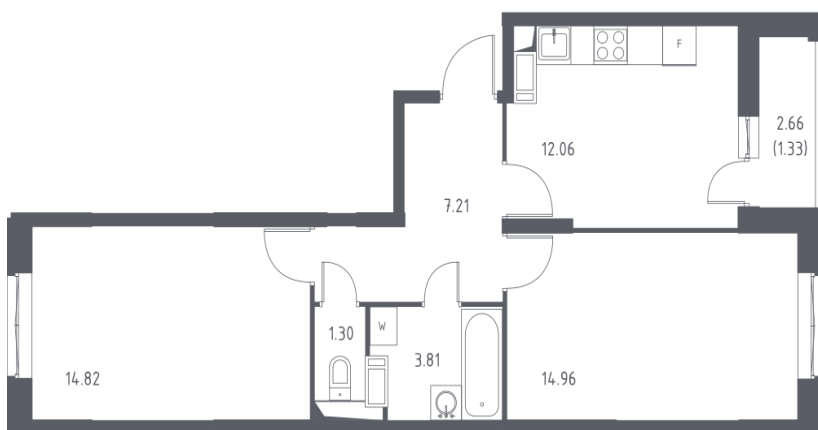

Двухкомнатная №156

55,49

площадь, м²

29,78

жилая, м²

Корпус 6

17 /17

этаж

II кв. 2020

сдача

6

корпус

2

секция

86 507

цена за м²

**4 800 273
руб.**

На плане этажа

ЦЕНТРАЛЬНЫЙ ОФИС ПРОДАЖ

Москва, ул. Ивана Франко, 8, БЦ Kutuzoff Tower, 6 эт.

Ежедневно с 9:00 до 21:00

В выходные и праздничные дни с 10:00 до 19:00

Квартира на сайте

tomilinosamolet.ru/kvartiry/flat/5354/