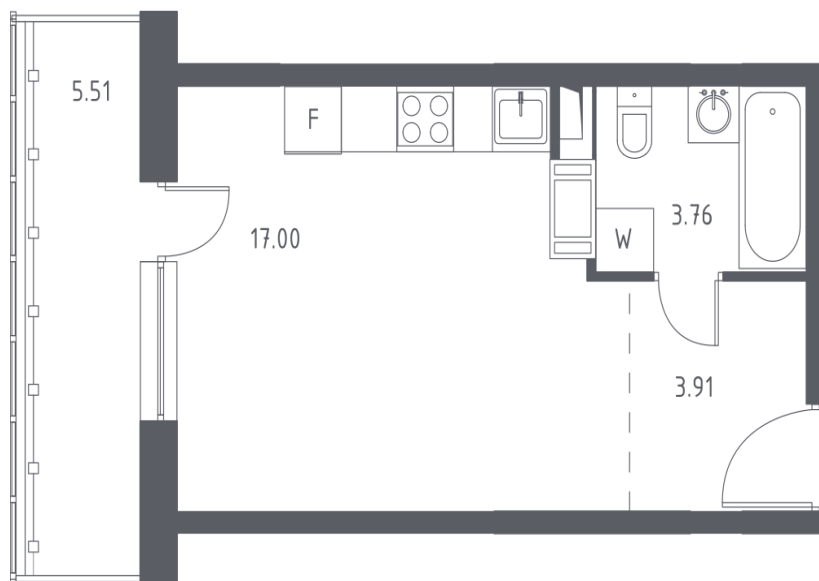

Однокомнатная №132

26,32

площадь, м²

17

жилая, м²

15 /17

этаж

II кв. 2020

сдача

8

корпус

2

секция

111 001

цена за м²

**2 921 546
руб.**

Квартира на сайте

tomilinosamolet.ru/kvartiry/flat/6442/

Корпус 8

На плане этажа

ЦЕНТРАЛЬНЫЙ ОФИС ПРОДАЖ

Москва, ул. Ивана Франко, 8, БЦ Kutuzoff Tower, 6 эт.

Ежедневно с 9:00 до 21:00

В выходные и праздничные дни с 10:00 до 19:00