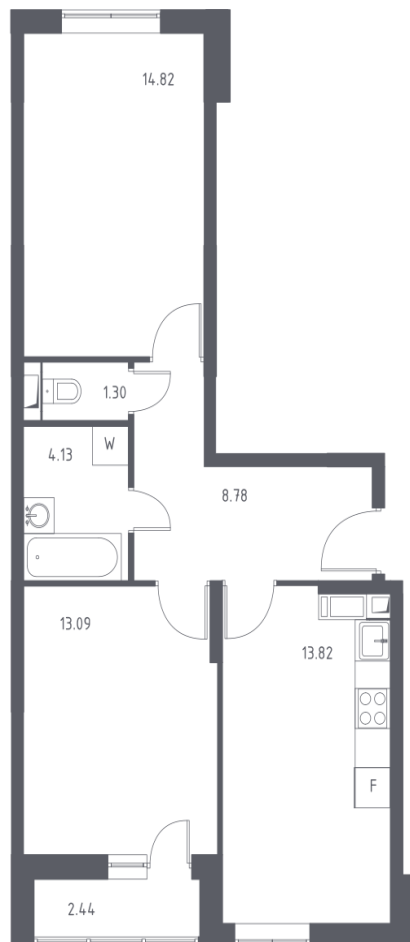

Двухкомнатная №417

57,16

площадь, м²

27,91

жилая, м²

2 /17

этаж

II кв. 2020

сдача

8

корпус

7

секция

81 662

цена за м²

Корпус 8

~~4 667 799 руб.~~ **-3.5%**
4 504 426 руб
выгода 163 373 рублей

На плане этажа

ЦЕНТРАЛЬНЫЙ ОФИС ПРОДАЖ

Москва, ул. Ивана Франко, 8, БЦ Kutuzoff Tower, 6 эт.

Ежедневно с 9:00 до 21:00

В выходные и праздничные дни с 10:00 до 19:00