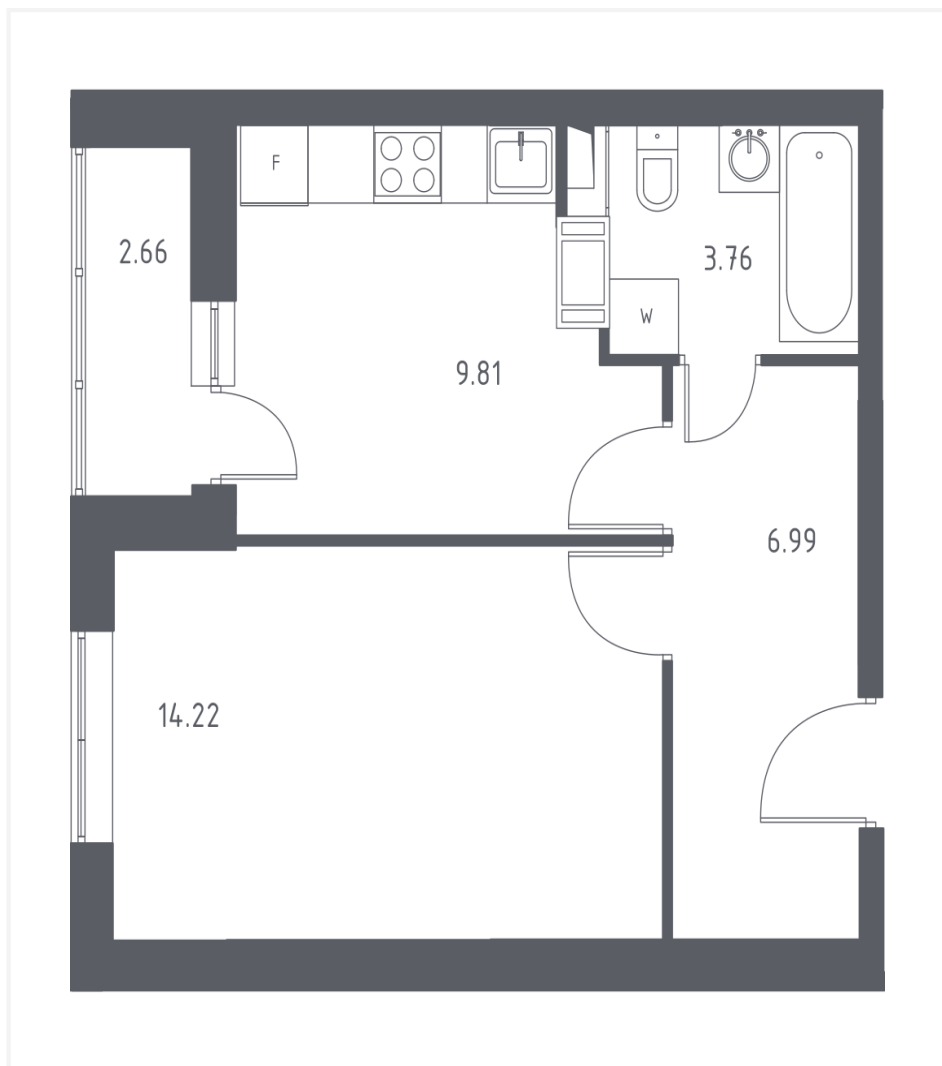

## Однокомнатная №636

36,11  
площадь, м²

14,22  
жилая, м²

16 /17  
этаж

II кв. 2020  
сдача

8  
корпус

9  
секция

106 812  
цена за м²

Корпус 8

~~3 856 981 руб.~~

-10%

**3 471 283 руб**

выгода 385 698 рублей

На плане этажа